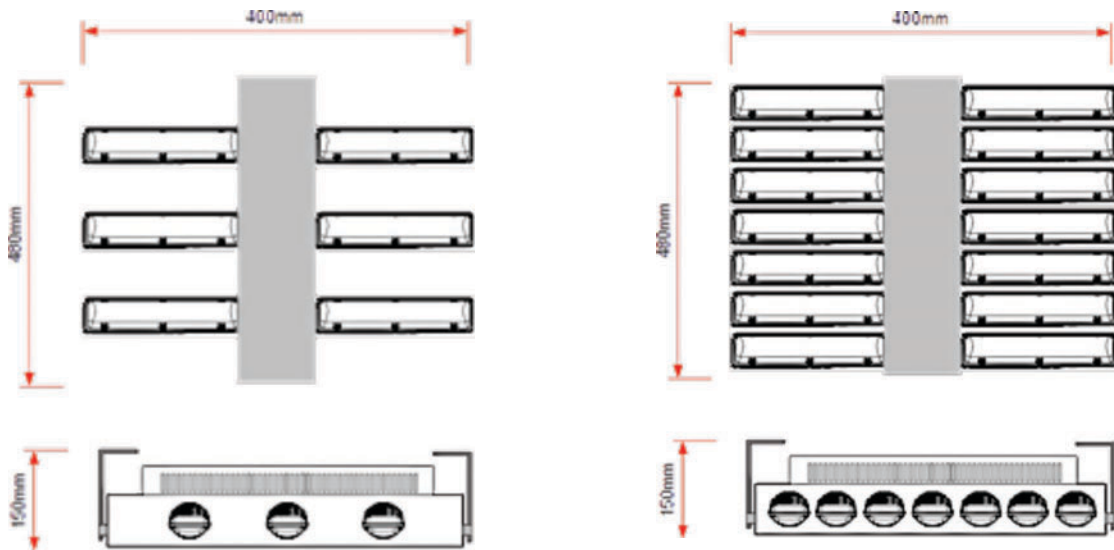

Måttskiss

Monteringstillbehör