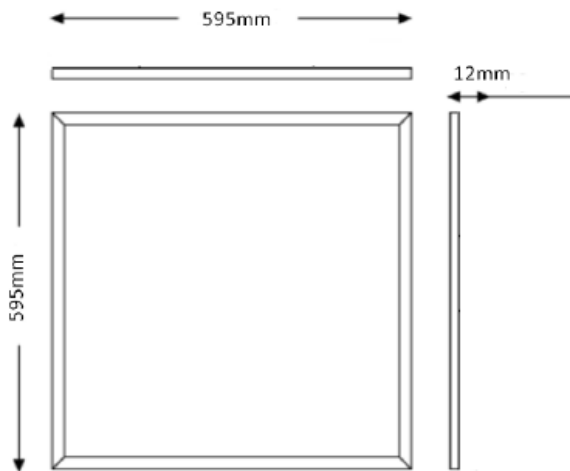

Tillbehör

Exempel på smarta energibesparande tillbehör:

- Rörelsedetektor med inbyggt ljusrelä som släcker ljuset när ingen är där eller om lokalen är för ljus. Speciellt lämplig för rum och ytor med mycket ljusinsläpp. Den är även lämplig för andra lokaler där ljuset behöver vara tätt endast vid närvaro av människor.
- Rörelsesensor baserad på mikrovågsteknik som släcker ljuset när ingen är där eller om lokalen är för ljus. Denna sensor kan byggas in och döljas bakom gips eller takplattor. Den är mycket lämplig för lokaler där ljuset behöver vara tätt endast vid närvaro av människor.

Måttskiss

Nödljusoption

Nödljusoption, box med batteri och don/

transformator, för nödljusdrift i upp till 3 timmar.

Armaturen utrustas med grön diod som indikerar

laddat/funktionellt batteri.