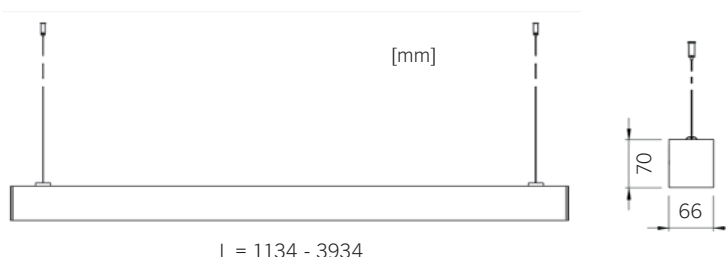

Artikel	Namn
53-72-4304-25708	Hover Down prisma 22W 3000K 2184lm 1134mm one4all
53-72-4305-25708	Hover Down prisma 27W 3000K 2730lm 1414mm one4all
53-72-4306-25708	Hover Down prisma 31W 3000K 3276lm 1694mm one4all
53-72-4307-25708	Hover Down prisma 38W 3000K 3822lm 1974mm one4all
53-72-4308-25708	Hover Down prisma 41W 3000K 4368lm 2254mm one4all
53-72-4309-25708	Hover Down prisma 46W 3000K 4914lm 2534mm one4all
53-72-4310-25708	Hover Down prisma 50W 3000K 5460lm 2814mm one4all
53-72-4311-25708	Hover Down prisma 55W 3000K 6006lm 3094mm one4all
53-72-4312-25708	Hover Down prisma 61W 3000K 6552lm 3374mm one4all
53-72-4313-25708	Hover Down prisma 66W 3000K 7098lm 3654mm one4all
53-72-4314-25708	Hover Down prisma 71W 3000K 7644lm 3934mm one4all

Artikel	Namn
56-72-4304-21701	Hover Up&Down prisma 32W 3000K 3332lm 1134mm on/off dragsnöre
56-72-4304-25709	Hover Up&Down prisma 32W 3000K 3332lm 1134mm switchDim dragsnöre
53-72-4304-21701	Hover Down prisma 22W 3000K 2184lm 1134mm on/off dragsnöre
53-72-4304-25709	Hover Down prisma 22W 3000K 2184lm 1134mm switchDim dragsnöre

56-72-4304-25708 är 3000K
För 4000K, ange istället 4 i artikelnumret:
56-72-4404-25708

56-72-4304-25708 är one4all
För on/off, ange istället 0 i artikelnumret:
56-72-4304-25700