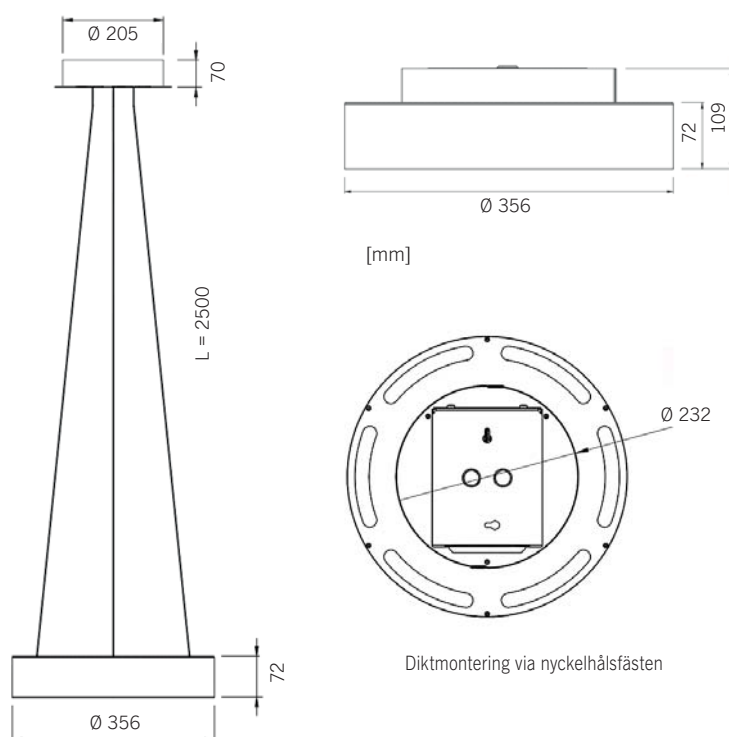

Moon pendant / surface

Opal skiva

Prismatisk skiva

Ytmonterad eller pendlad tak / diktmonterad vägg

Artikel	Namn
59-67-4X01-20708	Moon surface prisma 28W 2439lm (3K), one4all
59-67-4X01-20508	Moon surface opal 28W 2709lm (3K), one4all
59-67-4X01-20700	Moon surface prisma 28W 2439lm (3K), on/off
59-67-4X01-20500	Moon surface opal 28W 2439lm (3K), on/off
53-67-4X01-20708	Moon pendant prisma 28W 2439lm (3K), one4all
53-67-4X01-20508	Moon pendant opal 28W 2709lm (3K), one4all
53-67-4X01-20700	Moon pendant prisma 28W 2439lm (3K), on/off
53-67-4X01-20500	Moon pendant opal 28W 2709lm (3K), on/off

Ange önskad färgtemperatur enligt nedan:

X=3 för 3000K (2439lm prisma / 2709lm opal)

X=4 för 4000K (2651lm prisma / 2944lm opal)

	Diktmonterad / pendlad armatur för korridorer, kontor, konferensrum, skolor och entréer. Uppljus med svag korona-effekt.
	LED 32W, 3000K/4000K. Tillval: Tunable white 2700K-5000K. Tillval: utan uppljus.
	230V, fast anslutning. Pendant: driver i taktopp.
	one4all innefattar DALI, switchDIM, korridor FUNCTION och DSI. Tillval: andra effekter/ljusflöden. Tillval: nödljus.
	Gjuten aluminium / Opaliserad eller prismatisk akryl.
	Standardfärg vitlackerad RAL9003 finstruktur. Tillval: annan RAL-färg.
	Ytmonterad dikt tak eller vägg, nyckelhålsfäste. Vajerpendlad: 2,5m vajer.
	4 kg