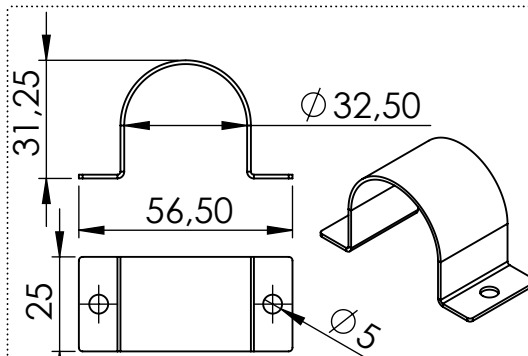

Vandal fäste i rostfritt