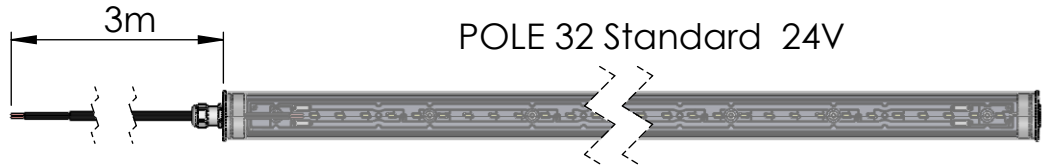

Description

Product Family

Pole 32

-

FLUX

FLUX AB | Mallslingan 26 | SE-18766 Täby
08-693 05 00 | www.flux.nu

Installation Manual

2x0,5mm²
1 = plus
2 = minus

POLE 32 Standard 24V

2x0,5mm²
1 = plus
2 = minus

POLE 32 med vidarekopplings system MOLEX 24V

POLE 32 Med inbyggd drivare 230V med eller utan överkoppling

QUICKON-kontakt, Antal pos .: 3 + PE, 0,5 mm² ... 1,5 mm², 690 V, 17,5 A, svart, med två snabb muttrar
Kabeldiameter : 4 mm ... 9 mm

Standard fäste i rostfritt

Vandal fäste i rostfritt

Description

Product Family

Pole 32

-

FLUX

FLUX AB | Mallslöjan 26 | SE-18766 Täby
08-693 05 00 | www.flux.nu

Installation Manual

POLE 32 vandalsäker i aluminiumrör

Kilen sätts fast vid änden, mellan plaströret och aluminiumröret.
Detta för att undvika att armaturen rör sig.