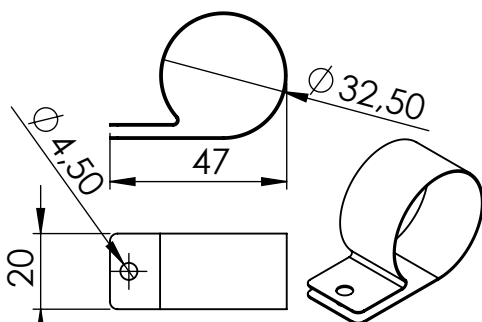

POLE 32 Standard 24V

2x0,5mm²
1 = plus
2 = minus

POLE 32 med vidarekopplings system MOLEX 24V

POLE 32 Med inbyggd drivare 230V med eller utan överkoppling

QUICKON-kontakt, Antal pos .: 3 + PE, 0,5 mm² ... 1,5 mm², 690 V, 17,5 A, svart, med två snabb muttrar
Kabeldiameter : 4 mm ... 9 mm

Installation Manual

POLE 32 vandalsäker i aluminiumrör

Kilen sätts fast vid änden, mellan plaströret och aluminiumröret.
Detta för att undvika att armaturen rör sig.