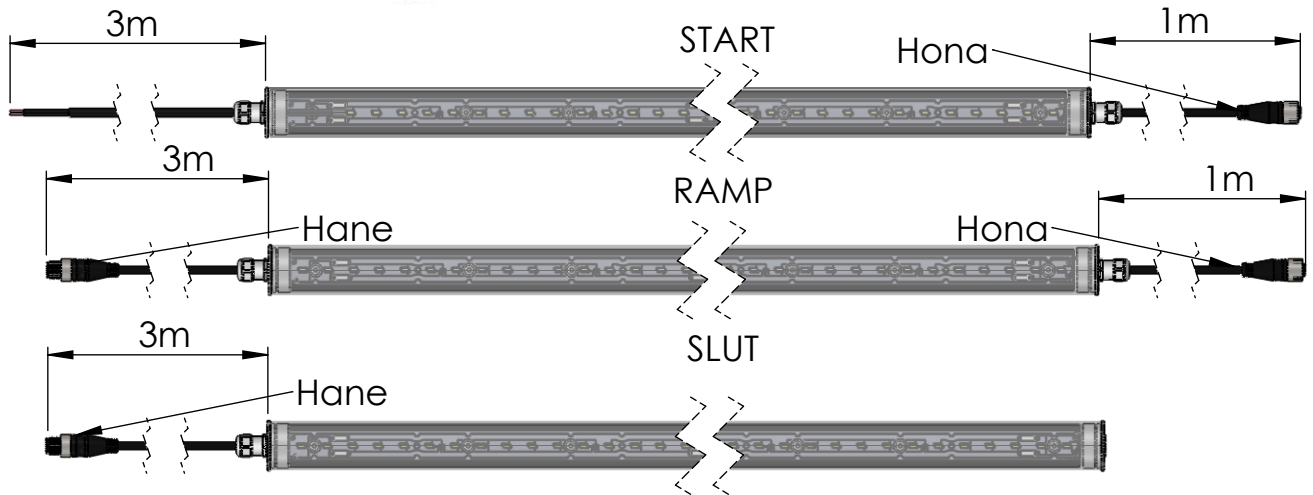

POLE 32 Standard 24V

2x0,5mm²
1 = plus
2 = minus

POLE 32 med vidarekopplings system MOLEX 24V

POLE 32 Med inbyggd drivare 230V med eller utan överkoppling

QUICKON-kontakt, Antal pos .: 3 + PE, 0,5 mm² ... 1,5 mm², 690 V, 17,5 A, svart, med två snabb muttrar
Kabeldiameter : 4 mm ... 9 mm

Standard fäste i rostfritt

Vandal fäste i rostfritt

Description

Product Family

Pole 32

-

FLUX

FLUX AB | Mallslöjan 26 | SE-18766 Täby
08-693 05 00 | www.flux.nu

Installation Manual

POLE 32 vandalsäker i aluminiumrör

Kilen sätts fast vid änden, mellan plaströret och aluminiumröret.
Detta för att undvika att armaturen rör sig.