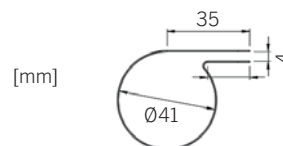

[mm]

Drivers / LED-info

Artikel	Drivers
810201	LED Driver 24VDC 25VA, IP20
810105	LED Driver 24VDC 60VA, IP20
810106	LED Driver 24VDC 100VA, IP20
810107	LED Driver 24VDC 180VA, IP20
810202	LED Driver 24VDC 25VA IP67
810203	LED Driver 24VDC 60VA IP67
810204	LED Driver 24VDC 100VA IP67
810108	LED Driver 24VDC 150VA IP67

Artikel	Drivers dimbara
1011141	LED Driver 24VDC 35VA one4all Dim, IP20
1011429	LED Driver 24VDC 60VA one4all Dim, IP20
810293	LED driver 24VDC 100VA one4all Dim, IP20
1010310	LED Driver 24VDC 150VA, one4all Dim, IP20
810216	LED Driver 24VDC 60VA, med 1-10V Dim, IP67
810212	LED Driver 24VDC 150VA, med 1-10V Dim, IP67
810294	LED driver 24VDC 150VA DALI IP67
1007601	LED Driver 24VDC 150VA Dim, IP65*

* Vridpotentiometer inbyggd i drivern. Min belastning 100W.

Egenskaper LED	Prestanda
Färgtemperatur	Extra varmvit 2700K, 85 lm/W Varmvit 3000K, 90 lm/W Neutralvit 4000K, 90 lm/W
Ra-värde	>90
Brinntid	50.000h (L80)
SDCM	Max 3