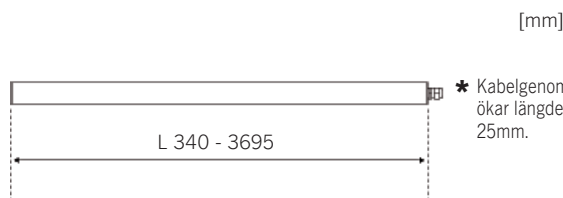

# Pole 40

Entrén Krukmakargatan 21. Ljusdesign: Ramböll AB.

	Armatyr för långa linjer med helt jämnt ljus. Upp till 9m armaturer kan kopplas per driver.
	LED 24VDC filtrerad. 2700K / 3000K / 4000K. Tillval: Andra färgtemperaturer. Tillval: Tunable white 2700-5500K. Tillval: RGB.
	230V till extern driver. Fast anslutning (3m kabel). Kabelgenomföring i gavel. Maxlängd armatur per matning: 9,2m. Beakta spänningsfallet vid dimensionering.
	Polykarbonatrör transparent. Grå aluminiumgavlar.
	Pendant: vajer 2m, från vitlackerat stålfäste. Wall: vitlackerat stålfäste.
	1,5 kg per meter profil.

## Pendlad / diktmonterad tak eller vägg

Artikel	Namn
53-87-0X01-53500	Pole 40 pendant 4,3W 318lm 340mm
53-87-0X02-53500	Pole 40 pendant 8,6W 636lm 645mm
53-87-0X03-53500	Pole 40 pendant 12,9W 954lm 950mm
53-87-0X04-53500	Pole 40 pendant 17,2W 1272lm 1255mm
53-87-0X05-53500	Pole 40 pendant 21,5W 1590lm 1560mm
53-87-0X06-53500	Pole 40 pendant 25,8W 1908lm 1865mm
53-87-0X07-53500	Pole 40 pendant 30,1W 2226lm 2170mm
53-87-0X08-53500	Pole 40 pendant 34,1W 2544lm 2475mm
53-87-0X09-53500	Pole 40 pendant 38,7W 2862lm 2780mm
53-87-0X10-53500	Pole 40 pendant 43W 3180lm 3085mm
53-87-0X11-53500	Pole 40 pendant 47,3W 3498lm 3390mm
53-87-0X12-53500	Pole 40 pendant 51,6W 3816lm 3695mm
54-87-0X01-53500	Pole 40 wall 4,3W 318lm 340mm
54-87-0X02-53500	Pole 40 wall 8,6W 636lm 645mm
54-87-0X03-53500	Pole 40 wall 12,9W 954lm 950mm
54-87-0X04-53500	Pole 40 wall 17,2W 1272lm 1255mm
54-87-0X05-53500	Pole 40 wall 21,5W 1590lm 1560mm
54-87-0X06-53500	Pole 40 wall 25,8W 1908lm 1865mm
54-87-0X07-53500	Pole 40 wall 30,1W 2226lm 2170mm
54-87-0X08-53500	Pole 40 wall 34,1W 2544lm 2475mm
54-87-0X09-53500	Pole 40 wall 38,7W 2862lm 2780mm
54-87-0X10-53500	Pole 40 wall 43W 3180lm 3085mm
54-87-0X11-53500	Pole 40 wall 47,3W 3498lm 3390mm
54-87-0X12-53500	Pole 40 wall 51,6W 3816lm 3695mm

Färgtemperatur enligt nedan:

X=2 för 2700K

X=3 för 3000K

X=4 för 4000K

\* Kabelgenomföring ökar längden med 25mm.