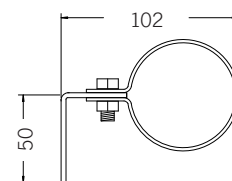

Pendlad / diktmonterad tak eller vägg

Artikel	Namn
54-66-0601-50X00	Pole 50 RGBW 25W 335mm DALI / DMX
54-66-0602-50X00	Pole 50 RGBW 49W 620mm DALI / DMX
54-66-0603-50X00	Pole 50 RGBW 73W 905mm DALI / DMX
54-66-0604-50X00	Pole 50 RGBW 97W 1190mm DALI / DMX
54-66-0605-50X00	Pole 50 RGBW 121W 1475mm DALI / DMX
54-66-0801-50X00	Pole 50 Tunable white 25W 335mm
54-66-0802-50X00	Pole 50 Tunable white 50W 620mm
54-66-0803-50X00	Pole 50 Tunable white 76W 905mm
54-66-0804-50X00	Pole 50 Tunable white 101W 1190mm
54-66-0805-50X00	Pole 50 Tunable white 126W 1475mm

OBS: W = 3000K som standard för RGBW

Optik anges vid beställning genom att byta ut X mot siffror för önskad ljusfördelning:

Helvinklar	Smal 13°	0
	Medium 30°	1
	Bred 50°	2
	Oval 17°/33°	4
	Superoval 21°/92°	5

Angivna effekter gäller för 700mA och samtliga kanaler 100%.
(Tanken med en RGBW-armatur är inte 100% på alla kanaler).
Maxbelastning driver 10W.

Tillval

- Tillval:
- Vinkelfäste rostfritt
 - Pendelfäste horisontellt
 - Pendelfäste vertikalt
 - Fäste PC
 - Intern vidarekoppling