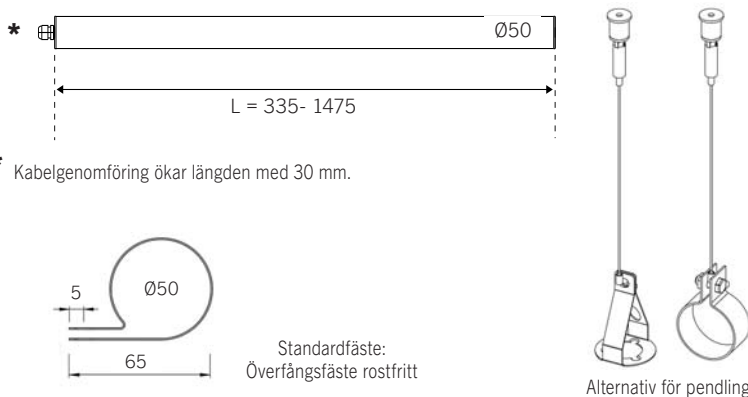

Tillval

1. Tillval:
2. Vinkelfäste rostfritt
   - Pendelfäste horisontellt
   - Pendelfäste vertikalt
   - Fäste PC
   - Intern vidarekoppling