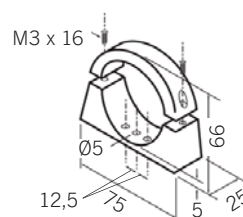

Fäste PC

Driver

Artikel	Driver
1008694	LED Driver 100W DMX/DALI fullfärg dimbar (LxBxH = 388x42x30mm) 4 kanaler, konstantström 4x57V, 200-1050mA. IP20