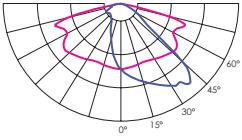

(5) Optional. Available only with DALI ; 1 - 10 V

Standard modules

4000K

Number of LED's	16			36		
	350	500	700	350	500	700
Nominal current, mA	350	500	700	350	500	700
Power, W	18	26	35	39	55	75
Luminous Flux, lm	2260	3230	4280	5260	7240	9440
Efficacy, lm/W	126	124	122	135	132	126
Power factor, PF	0,9	0,95	0,97	0,95	0,98	0,98

Optics

01

02

04

05

10

20

22