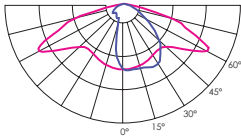

(5) Optional. Available only with DALI ; 1 - 10 V

Standard modules

4000K

Number of LED's	16			36		
	350	500	700	350	500	700
Nominal current, mA	350	500	700	350	500	700
Power, W	18	26	35	39	55	75
Luminous Flux, lm	2260	3230	4280	5260	7240	9440
Efficacy, lm/W	126	124	122	135	132	126
Power factor, PF	0,9	0,95	0,97	0,95	0,98	0,98

Optics

01

02

04

05

10

20

22