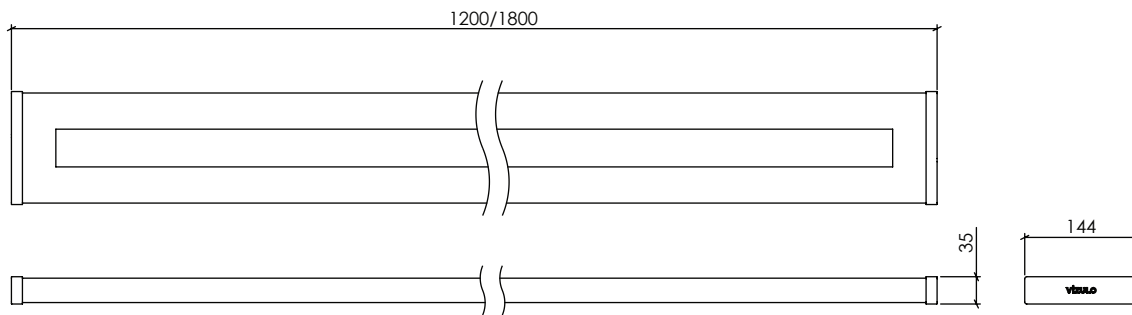

# VIZULO BIRCH LED Linear luminaire

Mounting instruction Montāžas instrukcija Монтажная инструкция

**220 - 240 V**  
**AC**

2018-04-27

SIA VIZULO  
Laucu Lejas, Iecava, Latvia, LV-3913  
[www.vizulo.com](http://www.vizulo.com)

**vizULO**

**Dimensions**  
**Izmēri**  
**Размеры**

**Netto Weight**  
**Neto Svars**  
**Нетто Вес**

BR 1200 ----- 4.25 kg  
BR 1800 ----- 5.45 kg

**Install LED luminaire only in a clean room using gloves!**