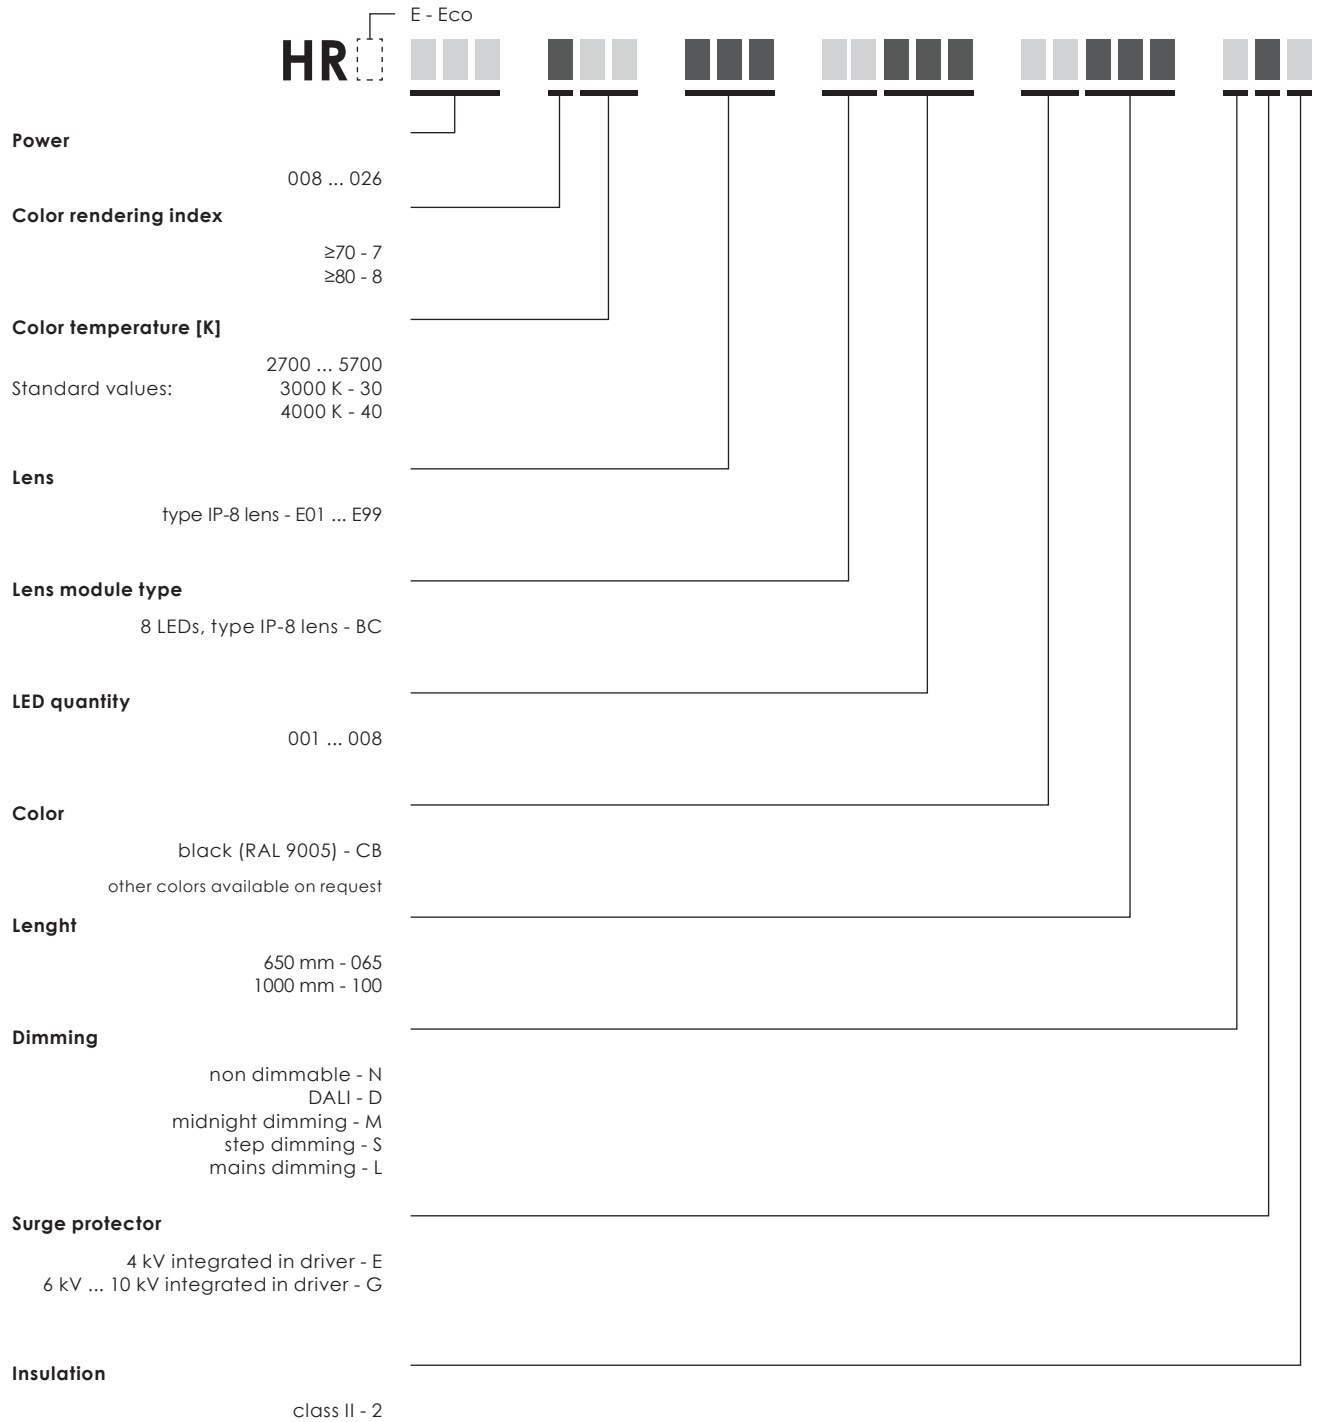

vizULO

Heron

Heron

Other colors available on request

Technical information

V 220 - 240
Hz 50 - 60
W 8 - 26
lm 800 - 3200*
lm/W 105 - 130
K 3000 / 4000
°C -40 to +35
CRI >70

DALI
Chromaticity tolerance (initial MacAdam): 5
Warranty 5 years
100 000 h (L80B10) at Ta = 25 °C

Surge protection: 4 kV (10 kV optional)
Body: Steel

* *Lumen output indicated at 4000 K, CRI>70

Optics

E22

E63

E93

Model name principles

Accessories

Pre-installed cable sets

For internal power supply:

3 x 1,5 mm - 0,5 m long cable.....	Art. 70000319
3 x 1,5 mm - 5 m long cable.....	Art. 70000320
3 x 1,5 mm - 6 m long cable.....	Art. 70000321
3 x 1,5 mm - 8 m long cable.....	Art. 70000322
3 x 1,5 mm - 10 m long cable.....	Art. 70000323
3 x 1,5 mm - 12 m long cable.....	Art. 70000324
3 x 1,5 mm - 18 m long cable.....	Art. 70000325
3 x 1,5 mm - 20 m long cable.....	Art. 70000425
3 x 1,5 mm - 22 m long cable.....	Art. 70000426
3 x 1,5 mm - 25 m long cable.....	Art. 70000427
3 x 1,5 mm - 32 m long cable.....	Art. 70000430
3 x 1,5 mm - 42 m long cable.....	Art. 70000431
3 x 1,5 mm - 50 m long cable.....	Art. 70000432

Pre-installed cable sets

For internal power supply:

5 x 1,5 mm - 0,5 m long cable.....	Art. 70000305
5 x 1,5 mm - 5 m long cable.....	Art. 70000316
5 x 1,5 mm - 6 m long cable.....	Art. 70000317
5 x 1,5 mm - 8 m long cable.....	Art. 70000318
5 x 1,5 mm - 10 m long cable.....	Art. 70000306
5 x 1,5 mm - 12 m long cable.....	Art. 70000307
5 x 1,5 mm - 18 m long cable.....	Art. 70000308
5 x 1,5 mm - 20 m long cable.....	Art. 70000428
5 x 1,5 mm - 22 m long cable.....	Art. 70000429
5 x 1,5 mm - 25 m long cable.....	Art. 70000429
5 x 1,5 mm - 32 m long cable.....	Art. 70000433
5 x 1,5 mm - 42 m long cable.....	Art. 70000434
5 x 1,5 mm - 50 m long cable.....	Art. 70000435