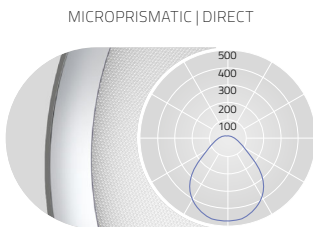

UGR_{s19} for Medium Power (X=4H, Y=8H, S=0.25H)
DIRECT: 100%