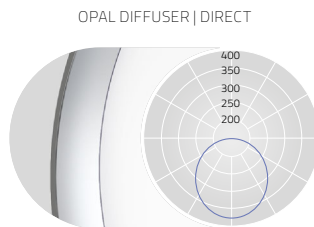

DIRECT: 100%

D mm	Lumen/Watt Medium Power	Lumen/Watt High Power
200	300lm/4W	600lm/6W
300	920lm/8W	1590lm/13W
400	1750lm/14W	2760lm/21W
500	2730lm/22W	4510lm/36W
600	3950lm/28W	5810lm/42W
800	5960lm/43W	7360lm/54W

D mm	Lumen/Watt Medium Power	Lumen/Watt High Power
200	270lm/4W	550lm/6W
300	900lm/8W	1560lm/13W
400	1750lm/14W	2760lm/21W
500	2750lm/22W	4570lm/36W
600	4050lm/28W	5920lm/42W
800	6120lm/43W	7560lm/54W