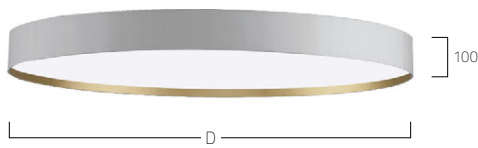

FR Luminaire LED en saillie pour murs et plafonds. Éclairage seulement direct. Corps du luminaire en profilé aluminium avec une hauteur de 100mm. Surface du luminaire et réflecteur/bague décorative disponible en différentes combinaisons et couleurs au choix, Ex: blanc, argent, graphite, noir ou cuivre. Pour les options et combinaisons de finitions, voir Lightnet Surface Collection ou Bi-Colour Selection. Diffuseur microprismatique encastré avec réduction optimisée de l'éblouissement, spécialement pour les postes de travail. Diffuseur opale satiné pour un éclairage général et une transmission maximale et homogène. Driver intégré dans le luminaire, au choix ON/OFF ou graduable (1-10V, DALI, Touch-Dim, Casambi). Température de couleur 2200K, 2700K, 3000K, 3500K, 4000K ou 6500K. Binning initial $\leq$ MacAdam 3. Rendu de couleur CRI>80 ou CRI>90. Sur demande: Intégration de composants d'éclairage de secours

UGRs19 for Low Power (X=4H, Y=8H, S=0.25H)
DIRECT: 100%