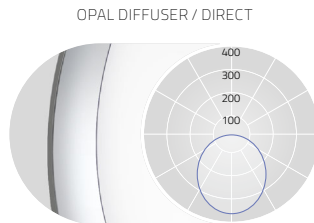

DIRECT: 100%

D mm	Lumen/Watt Low Power	Lumen/Watt Medium Power
300	880lm/8W	1730lm/14W
400	1740lm/13W	3580lm/29W
500	2480lm/18W	4860lm/35W
600	3860lm/28W	7250lm/52W
900	6800lm/59W	11490lm/106W
1200	11890lm/107W	20110lm/195W

D mm	Lumen/Watt Low Power	Lumen/Watt Medium Power
300	910lm/8W	1780lm/14W
400	1790lm/13W	3690lm/29W
500	2550lm/18W	5010lm/35W
600	3980lm/28W	7470lm/52W
900	7000lm/59W	11830lm/106W
1200	12250lm/107W	20700lm/195W

PRODUCT-CODE: B A4 A S D - 8 30 M - D300 - G

- PRODUCT FAMILY - **B** Basic
- TYPE - **A4** Direct-Only
- OPTICAL SYSTEM - **A** Microprismatic, **O** Opal
- SURFACE FINISH - **W** Snow White, **V** Ivory White, **S** Radiant Silver, **U** Urban Graphite, **B** Jet Black, **H** Champagne Silver, **K** Satin Copper
- CONTROL GEAR - **E** On/Off, **L** DALI, **D** 1-10V, **H** Touch-Dim, **C** Casambi
- COLOUR REND. - **8** CRI>80, **9** CRI>90, **F** Full Spectrum
- COLOUR TEMP. - **22** 2200K, **27** 2700K, **30** 3000K, **35** 3500K, **40** 4000K, **65** 6500K
- POWER - **E** Low Power, **M** Medium Power
- SIZE - Luminaire Diameter in mm: **D300**, **D400**, **D500**, **D600**, **D900**, **D1200**
- REFLECTOR - **W** Snow White, **V** Ivory White, **S** Radiant Silver, **U** Urban Graphite, **B** Jet Black, **H** Champagne Silver, **K** Satin Copper, **G** Satin Gold
- ON REQUEST - Radar Sensor, Emergency Module