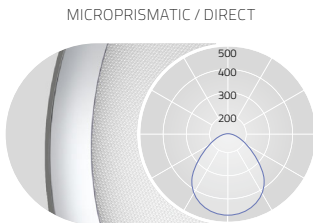

FR Luminaire LED en saillie pour murs et plafonds. Éclairage seulement direct. Corps du luminaire en profilé aluminium avec une hauteur de 100mm. Surface du luminaire et réflecteur/bague décorative disponible en différentes combinaisons et couleurs au choix, Ex: blanc, argent, graphite, noir ou cuivre. Pour les options et combinaisons de finitions, voir Lightnet Surface Collection ou Bi-Colour Selection. Diffuseur microprismatique encastré avec réduction optimisée de l'éblouissement, spécialement pour les postes de travail. Diffuseur opale satiné pour un éclairage général et une transmission maximale et homogène. Driver intégré dans le luminaire, au choix ON/OFF ou graduable (1-10V, DALI, Touch-Dim, Casambi). Température de couleur 2200K, 2700K, 3000K, 3500K, 4000K ou 6500K. Binning initial $\leq$ MacAdam 3. Rendu de couleur CRI>80 ou CRI>90. Sur demande: Intégration de composants d'éclairage de secours

UGRs19 for Low Power (X=4H, Y=8H, S=0.25H)
DIRECT: 100%